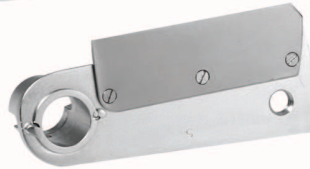

INPD 10x10x5 + COLTELLO P5
INPD 10x10x8 + COLTELLO P8