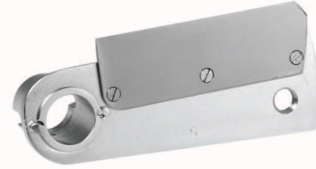

Serie "INPD"
per cubettare e
spezzettare

Type "INPD"
cubing and crumbling

DISCHI Ø 205
per **CHEF PIZZA**

Discs Ø 205 for CHEF PIZZA

Prodotto in Italia - Made in Italy

+

INPD 8x8x5 + COLTELLO P5
INPD 8x8x8 + COLTELLO P8