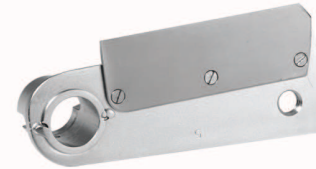

Serie "INPD"
per cubettare e
spezzettare

Type "INPD"
cubing and crumbling

DISCHI Ø 205
per **CHEF PIZZA**

Discs Ø 205 for CHEF PIZZA

Prodotto in Italia - Made in Italy

+

INPD 8x8x5 + COLTELLO P5
INPD 8x8x8 + COLTELLO P8

+

INPD 10x10x5 + COLTELLO P5
INPD 10x10x8 + COLTELLO P8

+

INPD 12x12x5 + COLTELLO P5
INPD 12x12x8 + COLTELLO P8

+

INPD 16x16x5 + COLTELLO P5
INPD 16x16x8 + COLTELLO P8

+

INPD 20x20x5 + COLTELLO P5
INPD 20x20x8 + COLTELLO P8