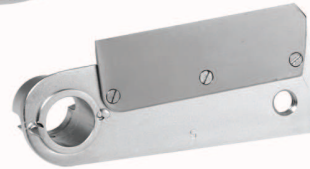

Serie "INPD"
per cubettare e
spezzettare

Type "INPD"
cubing and crumbling

DISCHI Ø 205
per **CHEF PIZZA**

Discs Ø 205 for CHEF PIZZA

Prodotto in Italia - Made in Italy

+

INPD 8x8x5 + COLTELLO P5
INPD 8x8x8 + COLTELLO P8

+

INPD 10x10x5 + COLTELLO P5
INPD 10x10x8 + COLTELLO P8

+

INPD 12x12x5 + COLTELLO P5
INPD 12x12x8 + COLTELLO P8

+

INPD 16x16x5 + COLTELLO P5
INPD 16x16x8 + COLTELLO P8

+

INPD 20x20x5 + COLTELLO P5
INPD 20x20x8 + COLTELLO P8