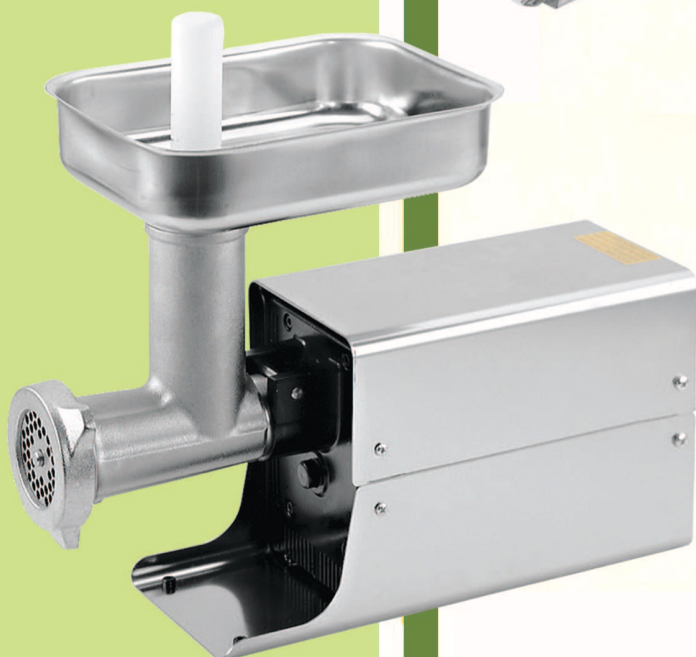

MEM 12

TRITACARNE MEET MINCER

CE USO PROFESSIONALE - CE PROFESSIONAL USE

Prodotto in Italia - Made in Italy

 **Struttura in acciaio inossidabile e ghisa niproloy**

Motore ventilato professionale di grande potenza con riduttore a bagno d'olio.

Interruttore con riarmo.

Piastra e coltello in acciaio inossidabile.

A richiesta accessorio passapomodoro in acciaio inossidabile e serie tubi insaccatori.

A normativa CE professionale.

 **Stainless steel and cast niproloy iron structure.**

High power professional fan motor with oil gear transmission.

Switch with relais.

Plate and knife in stainless steel.

On demand tomato juice extractor in stainless steel and sausage stuffer funnels set.

According to CE professional standards.

Mod.	Dimensioni cm	Peso kg	Allacciamento elettrico	Potenza watt
Mod.	Dimensions cm	Weight kg	Electrical connection	Power watt
MEM 12	20x44,5xH40	12	230x50x1	380

C.E.L.M.E s.r.l. - Viale Montenero, 1 - Truccazzano (MI)