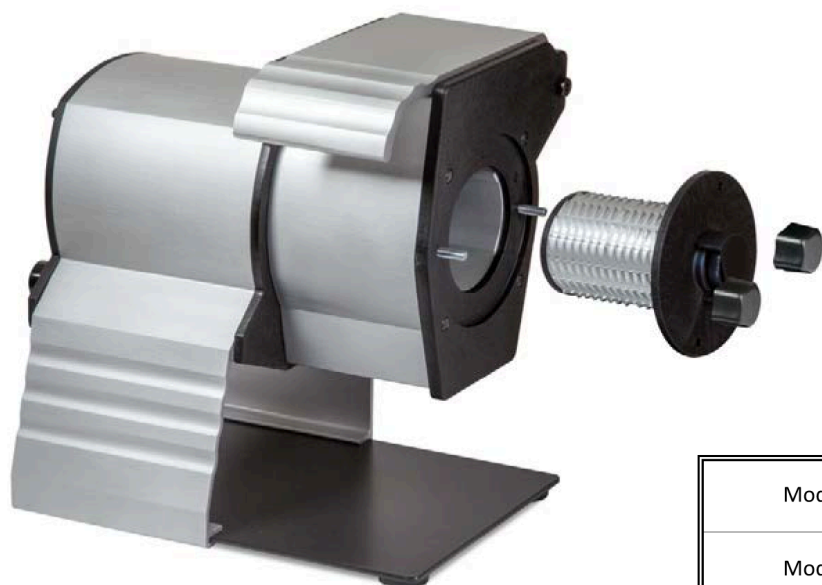

GRATTUGIA CHEESE GRATERS

EVO 75

CE USO DOMESTICO - CE DOMESTIC USE

Grattugia EVO 75 per formaggio grana e pane secco.

Costruita in alluminio estruse anodizzato per alimenti.

Il rullo completamente estraibile garantisce una perfetta e semplice pulizia evitando odori e formazione di batteri.

E' dotata di serie di vaschetta in vetro con coperchio ermetico per la raccolta del formaggio utilizzabile anche in microonde.

EVO 75 grater for cheese parmesan and dry bread.

Built completely in extruded aluminium with anodic oxidation for food.

The grate roll is completely removable and grants perfect and simply cleaning avoiding smeel and bacteria formation.

A glass container with hermetic lid is included for cheese storage usable in microwave also.

Mod.	Dimensioni cm (AxBxC)	Peso kg	Allacciamento elettrico
Mod.	Dimensions cm (AxBxC)	Weight kg	Electrical connecction
EVO 75	19,5x23,5x25	5,65	230x50x1

C.EL.ME s.r.l. - Viale Montenero, 1 - 20060 Truccazzano (MI)