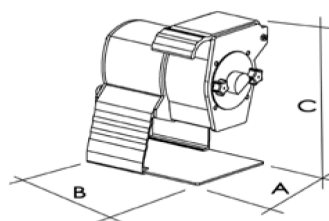

Mod.	Dimensioni cm (AxBxC)	Peso kg	Allacciamento elettrico
Mod.	Dimensions cm (AxBxC)	Weight kg	Electrical connecction
EVO 75	19,5x23,5x25	5,65	230x50x1

C.EL.ME s.r.l. - Viale Montenero, 1 - 20060 Truccazzano (MI)